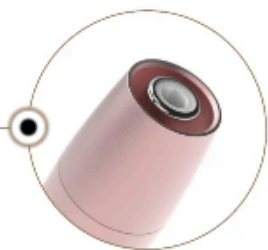

Needle Jump Start (JS)

System wzmocnionego startu, zapewniający dokładne oraz równomierne nakłuwanie skóry już od pierwszych chwil działania

01

SONA SKY

Specyfikacja:

- Skok - 3.0 mm
- Waga z modułem zasilającym (akumulatorem) - 110g
- Zasilanie - 700 mAh
- Wymiary - 137,5mm x 23,5mm
- Czas pracy do - 4-5h
- Silnik - 5 W
- Regulacja wysuwu igły - 0-5 mm
- Całkowita wartość drgań - max 2.5 m/s²
- Ładowanie - 5V USB-C
- Napięcie pracy - 4,5 - 12 V
- Średnica uchwytu - 19mm

02

SONA

02

SONA

Przewodowa maszynka do PMU, idealna to tworzenia miękkich, naturalnie wyglądających pudrowań i cieniowań.

Dzięki jej lekkości, ergonomiczności i prawie niewyczuwalnym wibracjom, długie sesje pigmentacji staną się mniej męczące. Ultralekka i stabilna. Delikatny dotyk piękna.

Ościążone gniazdo RCA

Dzięki wykorzystaniu standardowego gniazda RCA, maszynkę można podłączyć do większości zasilaczy.

Regulacja wysuwu igły

Możliwość regulowania wysuwu igły (0-5mm) pozwala na kontrolowanie przepływu pigmentu. Zapewnia to pracę w czystym polu zabiegowym eliminując tworzenie się "kałuż" pigmentu.

Ultralekki aluminiowy korpus

Niewielkich rozmiarów obudowa o długości 11cm i grip o średnicy zaledwie 18mm kryją w sobie bardzo wytrzymały silnik o mocy 4W. Masa urządzenia została rozłożona równomiernie, dzięki czemu maszynka pewnie leży w dłoni, a praca nią nie jest męcząca.