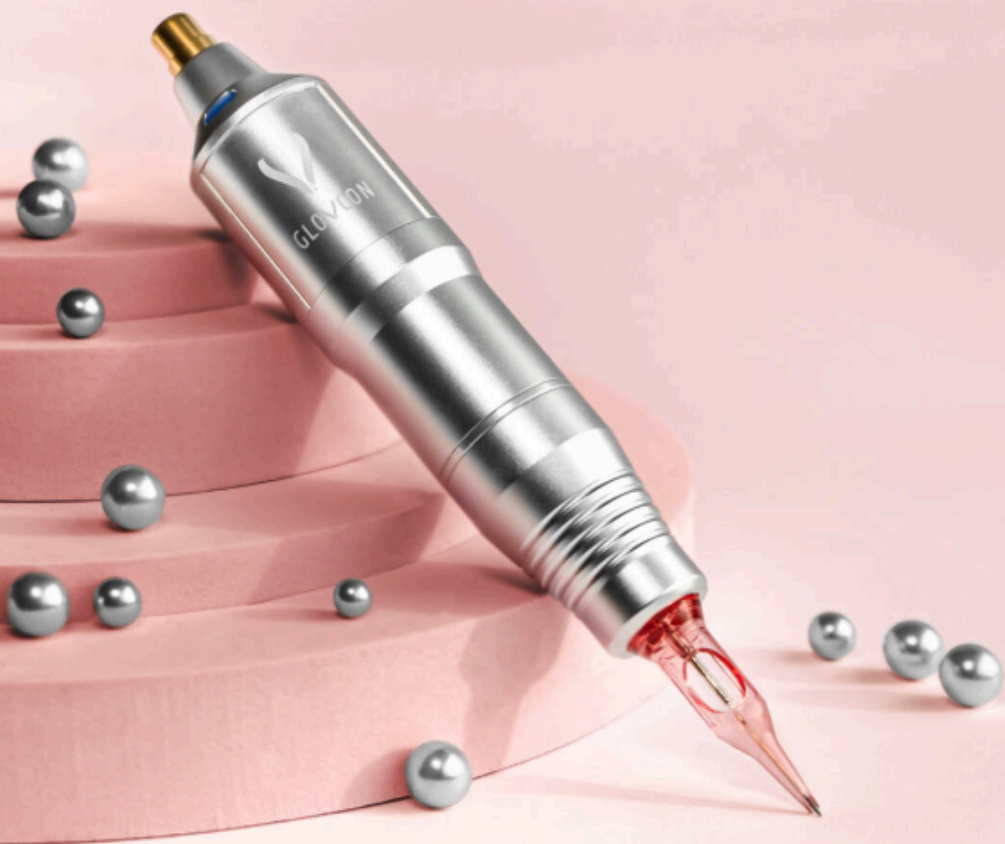

SONA

03

INOX LADY

01

SONA SKY

01

SONA SKY

Bezprzewodowa maszynka do makijażu permanentnego Sona Sky® od Kwadron. Ergonomiczna i doskonale wyważona, lekka i smukła. Posiada innowacyjne rozwiązania technologiczne Needle Jump Start®, Voltage Stabilization System® oraz Ergo Grip Comfort® pozwalające na stabilną, równomierną i precyzyjną pracę, także podczas dłuższych sesji. Wyposażona w dodatkowy moduł zasilający oraz złącze RCA. Wznieś się na wyżyny kreatywności.

Ultralekki aluminiowy korpus

Niewielkich rozmiarów obudowa o długości 11cm i grip o średnicy zaledwie 18mm kryją w sobie bardzo wytrzymały silnik o mocy 4W. Masa urządzenia została rozłożona równomiernie, dzięki czemu maszynka pewnie leży w dłoni, a praca nią nie jest męcząca.

Specyfikacja:

- moc: 4W
- średnica gripu: 18mm
- długość: 11cm
- waga: 80g
- skok: 3mm (idealny do wykonywania makijażu permanentnego i mikropigmentacji)
- regulacja wysuwu igły 0-5mm
- gniazdo RCA (możliwość użycia standardowych kabli na Jack - RCA)
- współpracuje m.in. z zasilaczem GLOVCON Sona ale także z każdym innym standardowym zasilaczem
- super lekka konstrukcja
- bezawaryjny system
- gwarancja 12 miesięcy

03

INOX LADY

03

INOX LADY

Przewodowa maszynka do PMU okrzyknięta Królową Pudrów. Dzięki niej uzyskasz piękne efekty zarówno transparentne, jak i mocno pudrowe. Z nią efekt idealnego rozproszenia osiągniesz jeszcze łatwiej i szybciej dzięki specjalnej technologii pozwalającej na wibracyjne wprowadzenie pigmentu pod skórę. Mocna i intuicyjna.