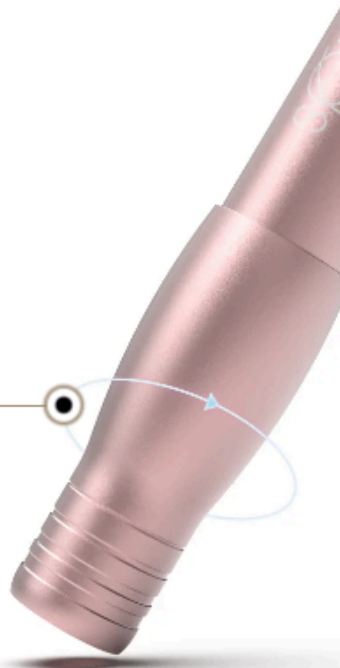

Needle Jump Start (JS)

System wzmocnionego startu, zapewniający dokładne oraz równomierne nakłuwanie skóry już od pierwszych chwil działania

01

SONA SKY

Specyfikacja:

- Skok - 3.0 mm
- Waga z modułem zasilającym (akumulatorem) - 110g
- Zasilanie - 700 mAh
- Wymiary - 137,5mm x 23,5mm
- Czas pracy do - 4-5h
- Silnik - 5 W
- Regulacja wysuwu igły - 0-5 mm
- Całkowita wartość drgań - max 2.5 m/s²
- Ładowanie - 5V USB-C
- Napięcie pracy - 4,5 - 12 V
- Średnica uchwytu - 19mm

02

SONA

02

SONA

Przewodowa maszynka do PMU, idealna to tworzenia miękkich, naturalnie wyglądających pudrowań i cieniowań.

Dzięki jej lekkości, ergonomiczności i prawie niewyczuwalnym wibracjom, długie sesje pigmentacji staną się mniej męczące. Ultralekka i stabilna. Delikatny dotyk piękna.

Ościążone gniazdo RCA

Dzięki wykorzystaniu standardowego gniazda RCA, maszynkę można podłączyć do większości zasilaczy.

Regulacja wysuwu igły

Możliwość regulowania wysuwu igły (0-5mm) pozwala na kontrolowanie przepływu pigmentu. Zapewnia to pracę w czystym polu zabiegowym eliminując tworzenie się "kałuż" pigmentu.

Ultralekki aluminiowy korpus

Niewielkich rozmiarów obudowa o długości 11cm i grip o średnicy zaledwie 18mm kryją w sobie bardzo wytrzymały silnik o mocy 4W. Masa urządzenia została rozłożona równomiernie, dzięki czemu maszynka pewnie leży w dłoni, a praca nią nie jest męcząca.